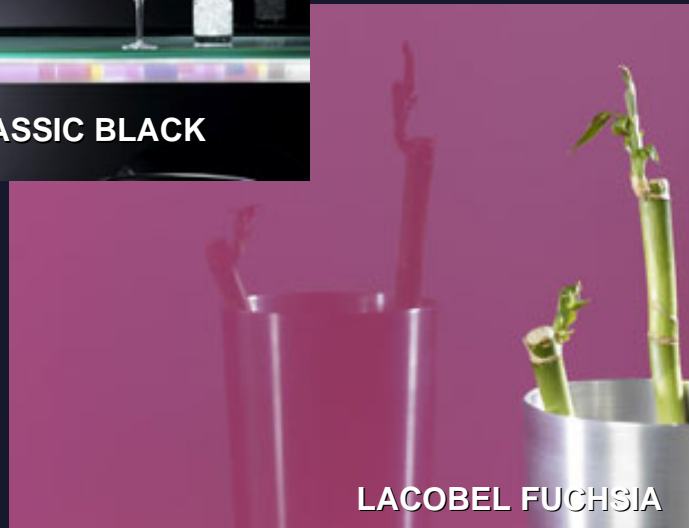

LACOBEL CLASSIC GREY

LACOBEL ORANGE

LACOBEL CLASSIC BLACK

LACOBEL LUMINOUS RED

LACOBEL FUCHSIA

TEL: 0356.434.051

GSM: 0720.222.510

FAX: 0256.249.461