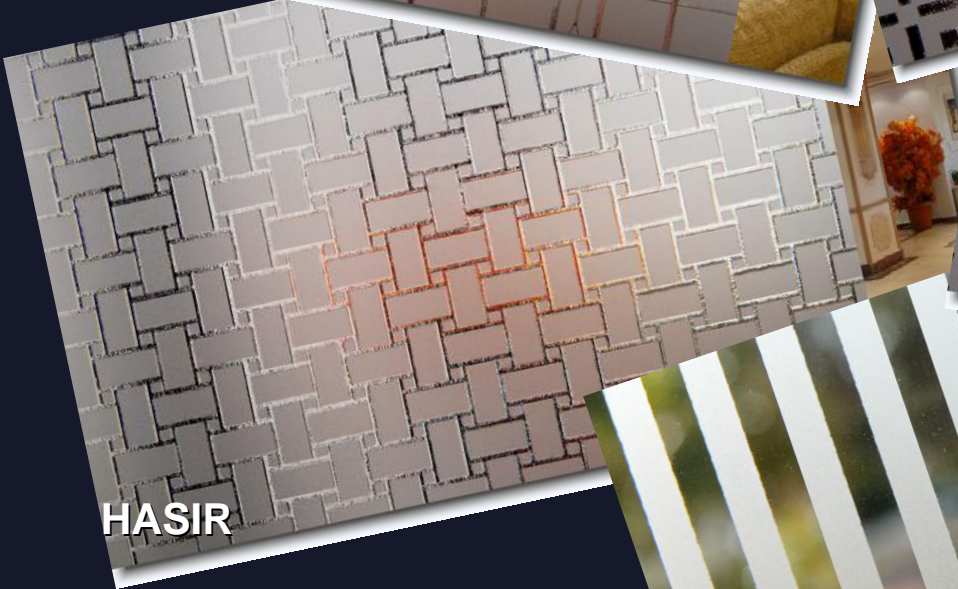

HASIR

STICLA DECORATIVA

(GRUPA SD)

4X2250X1605 MM

CULORI DISPONIBILE: CLEAR, BRONZ